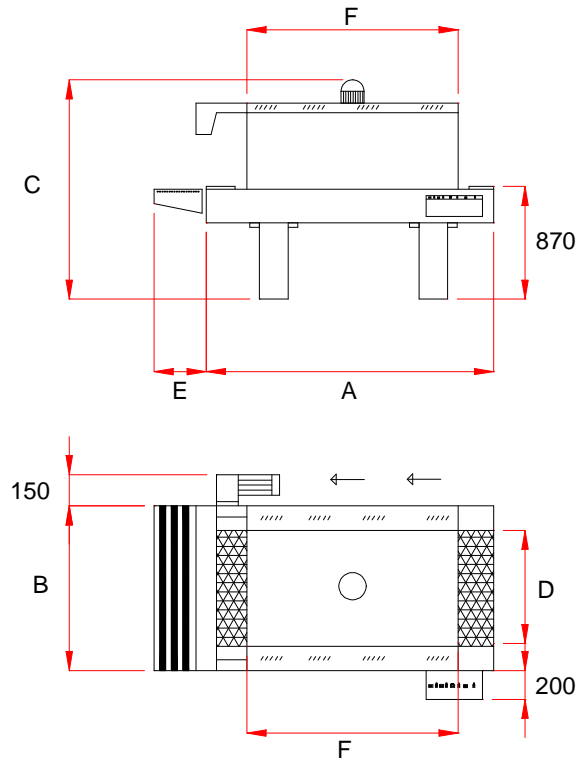

Caratteristiche principali tunnel

- Nastro trasportatore tunnel in rete metallica in acciaio zincato a velocità 5.2 mt/min.
- Tunnel a ricircolo d'aria con temperatura controllata da termoregolatore elettronico.
- Camera di termoretrazione in lamiera studiata per una positiva cessione del calore delle resistenze di riscaldamento (corazzate ed alettate) e per un ricircolo aria calda onde minimizzare le perdite del calore.
- Flusso d'aria calda regolabile tramite serrande o paratie.
- Soffiante raffreddamento prodotto in uscita tunnel.

Optional tunnel

- Inverter per controllo movimentazione nastro forno, con regolazione della velocità di movimento
- Nastro trasportatore in acciaio inox, trainato da catene, con rulli Ø 10/15 rivestiti in gomma o con rivestimento in rete teflon.
- Rulli compattatori prodotto uscita tunnel.
- Rulliera di scarico curva o il linea in varie misure.
- Prolunga nastro uscita tunnel.

	TTA 4845	TTA 6848	TTA 8848	TTA 12548	TTA 14048	TTA 16048
Bocca tunnel	480 x H 450 x 870 mm lung.	680 x H 480 x 1300 mm lung.	880 x H 480 x 1400 mm lung.	1230 x H 480 x 1600 mm lung.	1350 x H 480 x 1600 mm lung.	1650 x H 480 x 1600 mm lung.
Alim. elettrica	3 Ph+N+T 220/380 V 8 KW	3 Ph+N+T 220/380 V 21 KW	3 Ph+N+T 220/380 V 24 KW	3 Ph+N+T 220/380 V 28 KW	3 Ph+N+T 220/380 V 35 KW	3 Ph+N+T 220/380 V 40 KW

Dati non impegnativi

Via Puccini, 10 20028 S.Vittore Olona
MILANO - ITALIA
Tel.+39.0331.421658 Fax +39.0331.511434
www.vimacor.it info@vimacor.it

TUNNEL DI TERMORETRAZIONE

	A	B	C	D	E	F	Massa Kg.	Portata nastro Kg.
TTA 4845	1300	660	1550	450	300	870	190	15
TTA 6848	2200	970	1760	630	500	1300	370	22
TTA 8848	2100	1170	1760	820	500	1400	450	22
TTA 12548	2300	1470	1760	990	500	1600	530	24
TTA 14048	2300	1750	1850	1150	-	1600	680	24
TTA 16048	2300	2050	1850	1300	-	1600	790	24